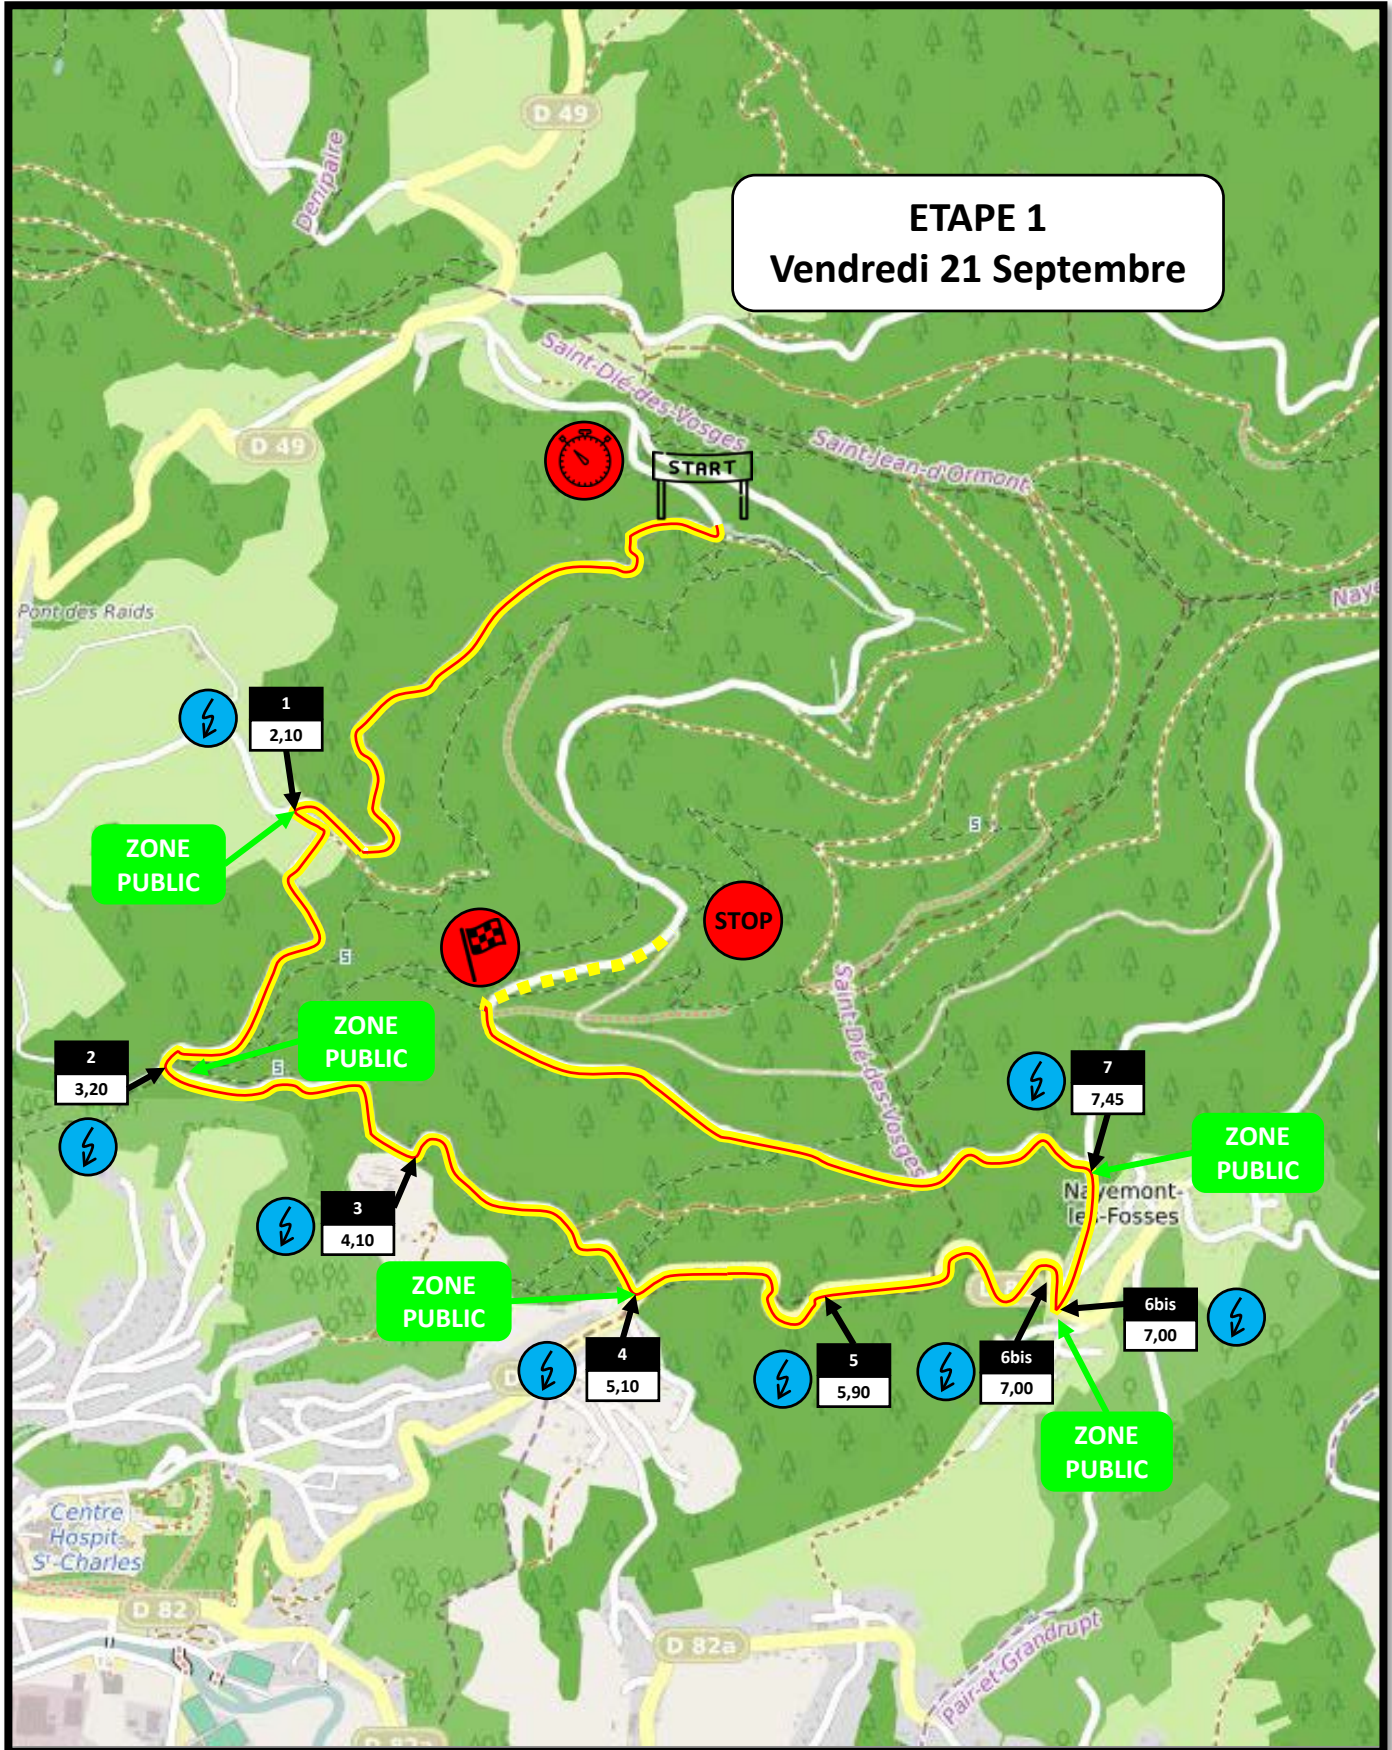

**ETAPE 1**  
**Vendredi 21 Septembre**

# 63<sup>ème</sup> Rallye de Lorraine

ES 1-4 LES SCHLITTEURS – SAINT DIE (9,1 km)